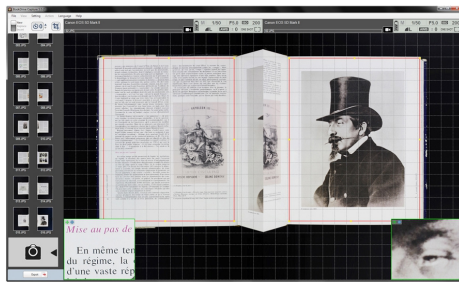

BookDrive Mini

先進の機能をコンパクトサイズで実現

書籍を見開きV字スキャン

BookDrive Miniは書籍を見開きで片面ずつ同時スキャン、世界中のユーザーの声を反映しAtiz社の蓄積ノウハウが詰め込まれたスキャナです。800ページ/時間の高速スキャンを実現しました！

書籍は100度に制限 書籍を傷めずスキャニング

高画質デジタルカメラ採用
スキャン対象や品質に合わせて
高性能・高速スキャニングを実現
しました。カメラは随時 **交換・
アップグレード**可能で、長期間に
わたり安心して運用可能です。

先進のライティングシステム
長寿命・紫外線対策で蛍光管に比
べ圧倒的に優れたLEDを光源に採用。
ノド部分の影の除去、光沢印刷物の反
射防止、ハレーションやモアレなどを
制御。ソフト的な手段に頼らず、構造
的に問題を解決。

ATIZ BookDrive が実現する 革新的なソリューション

BookDrive

Overhead scanners

ページの歪み、湾曲をプレートで補正

これまでのオーバーヘッド、フラットベッドに比べ、BookDrive が採用するV字方式のスキュナは、書籍に対し均一な力の分散で、書籍の保護・作業性向上を同時に実現しました。

片面B4サイズを見開きでスキャン

スキャン対象は最大片面B4サイズ x 2面
片面38センチ x 25センチをカバーし、殆どの書籍に対応します。

先進のソフトウェア

ハードのメリットを最大限に活かすのは、ユーザーからのフィードバックを取り込み磨き上げたソフトウェアとのハーモニー。専門知識を要求しない使い易さ！

エルゴノミックデザイン by ATIZ

BookDrive Mini は長時間の作業を考慮し、人間工学に基づいたデザインで、長時間に渡る作業効率と疲労軽減を目指した構造を採用しております。