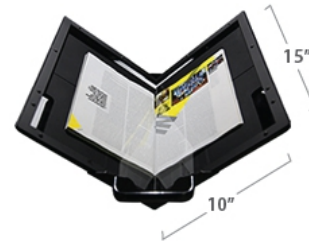

BookDrive Mini

先進の機能をコンパクトサイズで実現

書籍を見開きV字スキャン

BookDrive Miniは書籍を見開きで片面ずつ同時スキャン、世界中のユーザーの声を反映しAtiz社の蓄積ノウハウが詰め込まれたスキャナです。800ページ/時間の高速スキャンを実現しました！

書籍は100度に制限 書籍を傷めずスキャニング

高画質デジタルカメラ採用
スキャン対象や品質に合わせて
高性能・高速スキャニングを実現
しました。カメラは随時 **交換・
アップグレード**可能で、長期間に
わたり安心して運用可能です。

先進のライティングシステム
長寿命・紫外線対策で蛍光管に比
べ圧倒的に優れたLEDを光源に採用。
ノド部分の影の除去、光沢印刷物の反
射防止、ハレーションやモアレなどを
制御。ソフト的な手段に頼らず、構造
的に問題を解決。

ATIZ BookDrive が実現する 革新的なソリューション

BookDrive

Overhead scanners

ページの歪み、湾曲をプレートで補正

これまでのオーバーヘッド、フラットベッドに比べ、BookDrive が採用するV字方式のスキュナは、書籍に対し均一な力の分散で、書籍の保護・作業性向上を同時に実現しました。

片面B4サイズを見開きでスキャン

スキャン対象は最大片面B4サイズ x 2面
片面38センチ x 25センチをカバーし、殆どの書籍に対応します。

先進のソフトウェア

ハードのメリットを最大限に活かすのは、ユーザーからのフィードバックを取り込み磨き上げたソフトウェアとのハーモニー。専門知識を要求しない使い易さ！

エルゴノミックデザイン by ATIZ

BookDrive Mini は長時間の作業を考慮し、人間工学に基づいたデザインで、長時間に渡る作業効率と疲労軽減を目指した構造を採用しております。

BookDrive Mini本体サイズ

高さ: 34 inches (約86 cm)

幅: 32 inches (約82 cm)

奥行: 40 inches (約102 cm)

重さ: 57 lbs (約26 kg)

梱包: ダンボール1ヶロ

ソフトウェア:

BookDriveCapture 1ライセンス