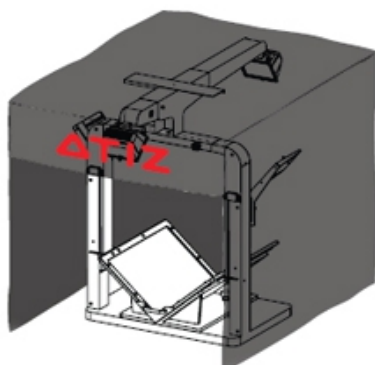

片面B4サイズを見開きでスキャン

スキャン対象は最大片面B4サイズ x 2面
片面38センチ x 25センチをカバーし、殆どの書籍に対応します。

先進のソフトウェア

ハードのメリットを最大限に活かすのは、ユーザーからのフィードバックを取り込み磨き上げたソフトウェアとのハーモニー。専門知識を要求しない使い易さ！

エルゴノミックデザイン by ATIZ

BookDrive Mini は長時間の作業を考慮し、人間工学に基づいたデザインで、長時間に渡る作業効率と疲労軽減を目指した構造を採用しております。

BookDrive Mini本体サイズ

高さ: 34 inches (約86 cm)

幅: 32 inches (約82 cm)

奥行: 40 inches (約102 cm)

重さ: 57 lbs (約26 kg)

梱包: ダンボール1ヶロ

ソフトウェア:

BookDriveCapture 1ライセンス