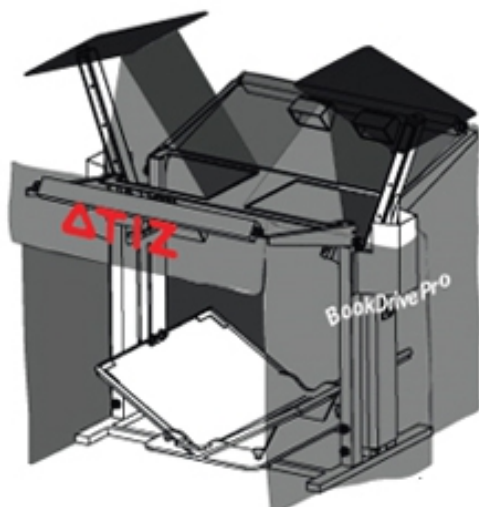

BookDrivePro本体サイズ

高さ: 50.2 inches (約130 cm)

幅: 56.7 inches (約144 cm)

奥行: 54.3 inches (約138 cm)

重さ: 118.8 lbs (約54 kg)

梱包: ダンボール3ヶロ

ソフトウェア:

BookDriveCapture 1ライセンス

BookDrive Editor Pro 1ライセンス

*事前の予告無く仕様の変更・改良をすることがございます。